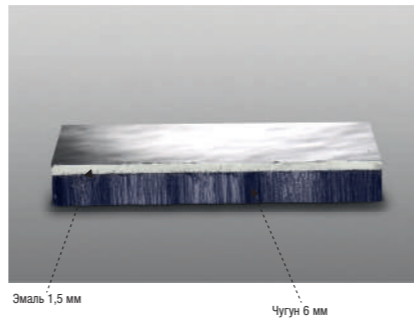

ЧУГУН

Репутация этого благородного материала, подлежащего переработке и не подверженного возгоранию, основана на трех принципах:

Простота использования: легкость ухода, способность сохранять тепло.

Простота обслуживания: Устойчивость к истиранию эмали, что обеспечивает сохранность покрытия.

Прочность чугуна: Очень прочный материал с высокой устойчивостью к ударам, ожогам и царапинам.