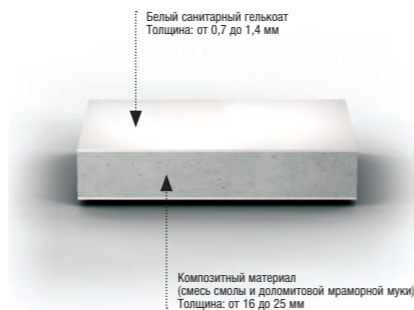

NEOROC

Новинка: Neogoc состоит из измельченного доломитового мрамора, который является смесью природного материала и смолы. Верхнее покрытие из санитарного гелкоута, ранее использовавшегося только в медицинских целях, гарантирует идеальную отделку поверхности.

Прочность: Материал устойчив к царапинам, ультрафиолетовому излучению и высоким нагрузкам.

Простота установки: Отдельностоящая и подвстраваемая ванна.