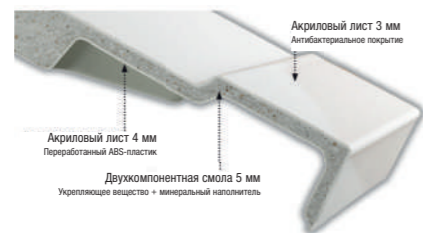

Простота установки: Поскольку ванна отдельностоящая, нет необходимости в креплениях к стене.

Антибактериальная защита: Свободные ионы серебра устраняют 99,9% бактерий.

NEOROC

Новинка: Neogoc состоит из измельченного доломитового мрамора, который является смесью природного материала и смолы. Верхнее покрытие из санитарного гелкоута, ранее использовавшегося только в медицинских целях, гарантирует идеальную отделку поверхности.